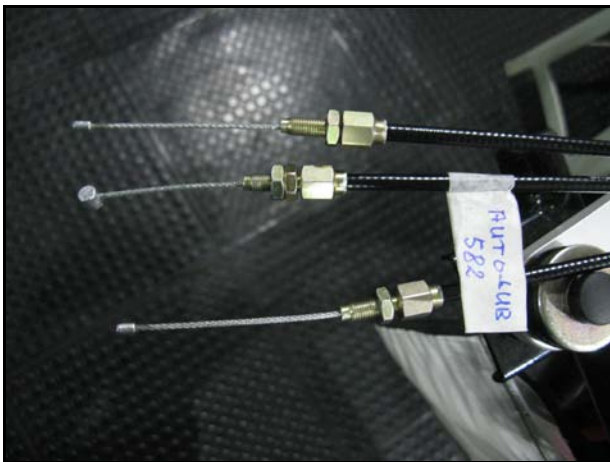

## Conjunto de cabos

A partir do dia 06/06/2012 a Trike Ícaros está disponibilizando um novo conjunto de cabos de aceleração.

A finalidade é obter um comando leve e preciso.

A troca deste conjunto é opcional. O sistema antigo em boas condições não oferece riscos, porém a manutenção ou troca deve ser periódica.

Item	Código	Descrição	Drw#	Qtn
1	211020	Cabo do Acelerador Prensado (Pedal Motor 4 Tempos)	7049	1
2	211019	Cabo do Acelerador Prensado (Cruzeiro Motor 4 Tempos)	7049	1
3	211018	Cabo do Acelerador Prensado (Carburador Motor 4 Tempos)	7049	2
4*	211022	Cabo do Acelerador Prensado (Comando Duplo Motor 4 Tempos)	7049	1
5	207077	Cilindro do Acelerador (Macho)	5077	1
6	207079	Cilindro do Acelerador (Fêmea)	5079	1
7	207078	Pistão Interno do Acelerador	5078	1
8	336018	Parafuso Fenda 1/8 X 3/16 X 40g	7003	1
9	335018	Arruela de Pressão 1/8	7000	1
* Opcional Não Incluso				

Item	Código	Descrição	Drw#	Qtn
1	211029	Cabo do Acelerador Prensado (Pedal 2 Tempos)	7049	1
2	211028	Cabo do Acelerador Prensado (Cruzeiro 2 Tempos)	7049	1
3	211024	Cabo do Acelerador Prensado (Carburador 1 ROTAX 532-582)	7049	1
4	211025	Cabo do Acelerador Prensado (Carburador 2 ROTAX 532-582)	7049	1
5*	211026	Cabo do AutoLub Prensado (ROTAX 532-582)	7049	1
6*	211030	Cabo do Acelerador Prensado (Comando Duplo 2 Tempos)	7049	1
7	207077	Cilindro do Acelerador (Macho)	5077	1
8	207079	Cilindro do Acelerador (Fêmea)	5079	1
9	207078	Pistão Interno do Acelerador	5078	1
10	336018	Parafuso Fenda 1/8 X 3/16 X 40g	7003	1
11	335018	Arruela de Pressão 1/8	7000	1