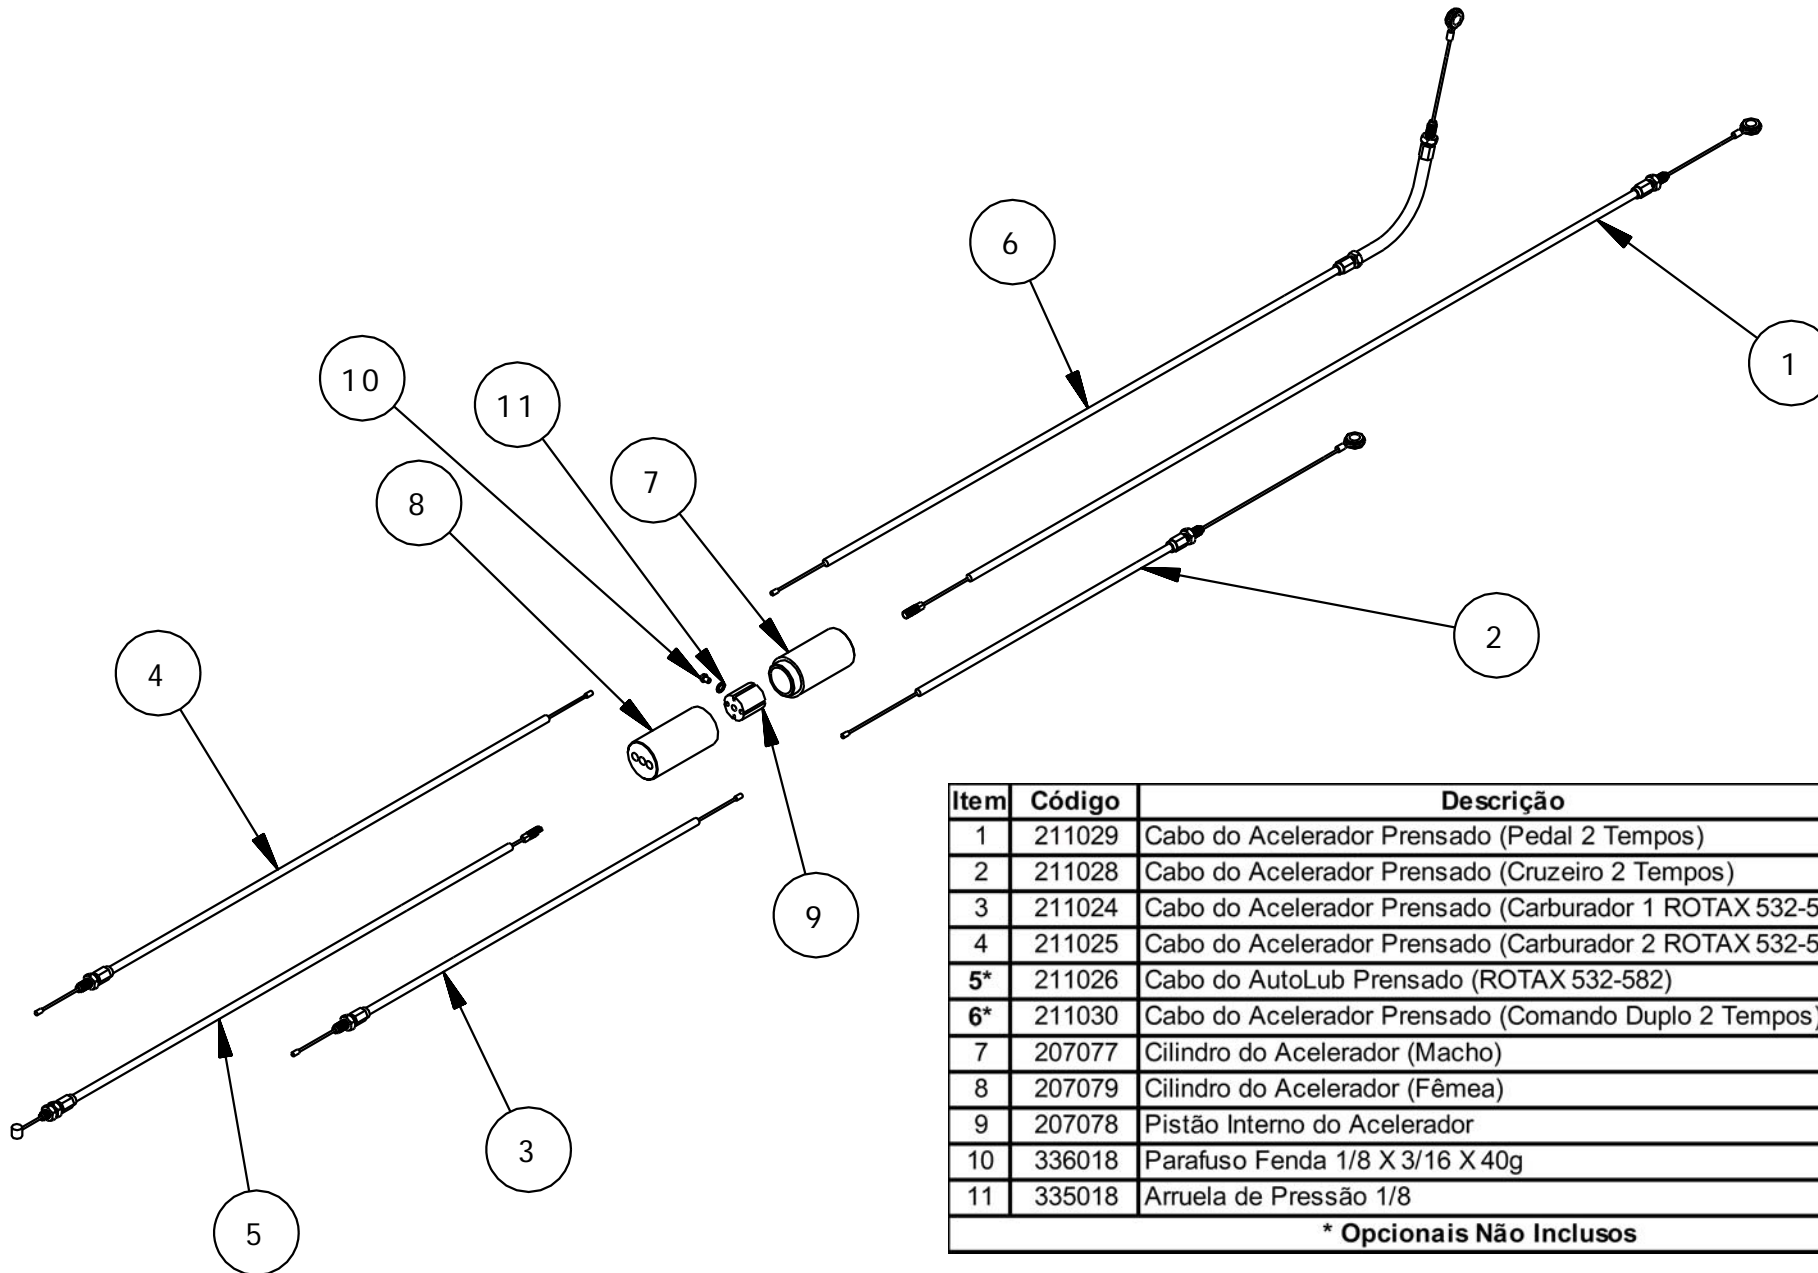

## Conjunto de cabos

A partir do dia 06/06/2012 a Trike Ícaros está disponibilizando um novo conjunto de cabos de aceleração.

A finalidade é obter um comando leve e preciso.

A troca deste conjunto é opcional. O sistema antigo em boas condições não oferece riscos, porém a manutenção ou troca deve ser periódica.

Item	Código	Descrição	Drw#	Qtn
1	211020	Cabo do Acelerador Prensado (Pedal Motor 4 Tempos)	7049	1
2	211019	Cabo do Acelerador Prensado (Cruzeiro Motor 4 Tempos)	7049	1
3	211018	Cabo do Acelerador Prensado (Carburador Motor 4 Tempos)	7049	2
4*	211022	Cabo do Acelerador Prensado (Comando Duplo Motor 4 Tempos)	7049	1
5	207077	Cilindro do Acelerador (Macho)	5077	1
6	207079	Cilindro do Acelerador (Fêmea)	5079	1
7	207078	Pistão Interno do Acelerador	5078	1
8	336018	Parafuso Fenda 1/8 X 3/16 X 40g	7003	1
9	335018	Arruela de Pressão 1/8	7000	1
* Opcional Não Incluso				

Item	Código	Descrição	Drw#	Qtn
1	211029	Cabo do Acelerador Prensado (Pedal 2 Tempos)	7049	1
2	211028	Cabo do Acelerador Prensado (Cruzeiro 2 Tempos)	7049	1
3	211024	Cabo do Acelerador Prensado (Carburador 1 ROTAX 532-582)	7049	1
4	211025	Cabo do Acelerador Prensado (Carburador 2 ROTAX 532-582)	7049	1
5*	211026	Cabo do AutoLub Prensado (ROTAX 532-582)	7049	1
6*	211030	Cabo do Acelerador Prensado (Comando Duplo 2 Tempos)	7049	1
7	207077	Cilindro do Acelerador (Macho)	5077	1
8	207079	Cilindro do Acelerador (Fêmea)	5079	1
9	207078	Pistão Interno do Acelerador	5078	1
10	336018	Parafuso Fenda 1/8 X 3/16 X 40g	7003	1
11	335018	Arruela de Pressão 1/8	7000	1

\* Opcionais Não Inclusos