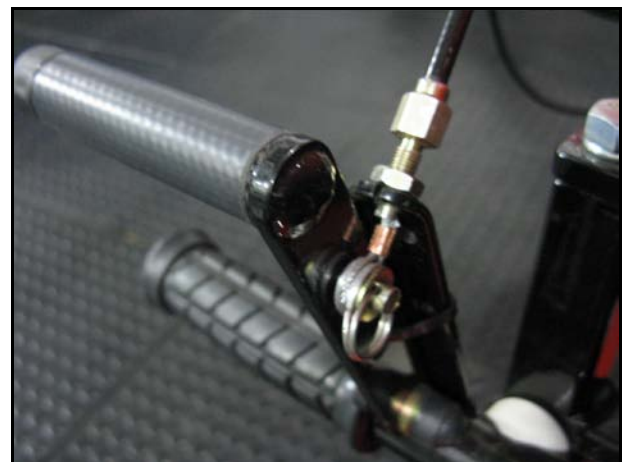

## Conjunto de cabos

A partir do dia 06/06/2012 a Trike Ícaros está disponibilizando um novo conjunto de cabos de aceleração.

A finalidade é obter um comando leve e preciso.

A troca deste conjunto é opcional. O sistema antigo em boas condições não oferece riscos, porém a manutenção ou troca deve ser periódica.

Item	Código	Descrição	Drw#	Qtn
1	211020	Cabo do Acelerador Prensado (Pedal Motor 4 Tempos)	7049	1
2	211019	Cabo do Acelerador Prensado (Cruzeiro Motor 4 Tempos)	7049	1
3	211018	Cabo do Acelerador Prensado (Carburador Motor 4 Tempos)	7049	2
4*	211022	Cabo do Acelerador Prensado (Comando Duplo Motor 4 Tempos)	7049	1
5	207077	Cilindro do Acelerador (Macho)	5077	1
6	207079	Cilindro do Acelerador (Fêmea)	5079	1
7	207078	Pistão Interno do Acelerador	5078	1
8	336018	Parafuso Fenda 1/8 X 3/16 X 40g	7003	1
9	335018	Arruela de Pressão 1/8	7000	1
* Opcional Não Incluso				

Item	Código	Descrição	Drw#	Qtn
1	211029	Cabo do Acelerador Prensado (Pedal 2 Tempos)	7049	1
2	211028	Cabo do Acelerador Prensado (Cruzeiro 2 Tempos)	7049	1
3	211024	Cabo do Acelerador Prensado (Carburador 1 ROTAX 532-582)	7049	1
4	211025	Cabo do Acelerador Prensado (Carburador 2 ROTAX 532-582)	7049	1
5*	211026	Cabo do AutoLub Prensado (ROTAX 532-582)	7049	1
6*	211030	Cabo do Acelerador Prensado (Comando Duplo 2 Tempos)	7049	1
7	207077	Cilindro do Acelerador (Macho)	5077	1
8	207079	Cilindro do Acelerador (Fêmea)	5079	1
9	207078	Pistão Interno do Acelerador	5078	1
10	336018	Parafuso Fenda 1/8 X 3/16 X 40g	7003	1
11	335018	Arruela de Pressão 1/8	7000	1