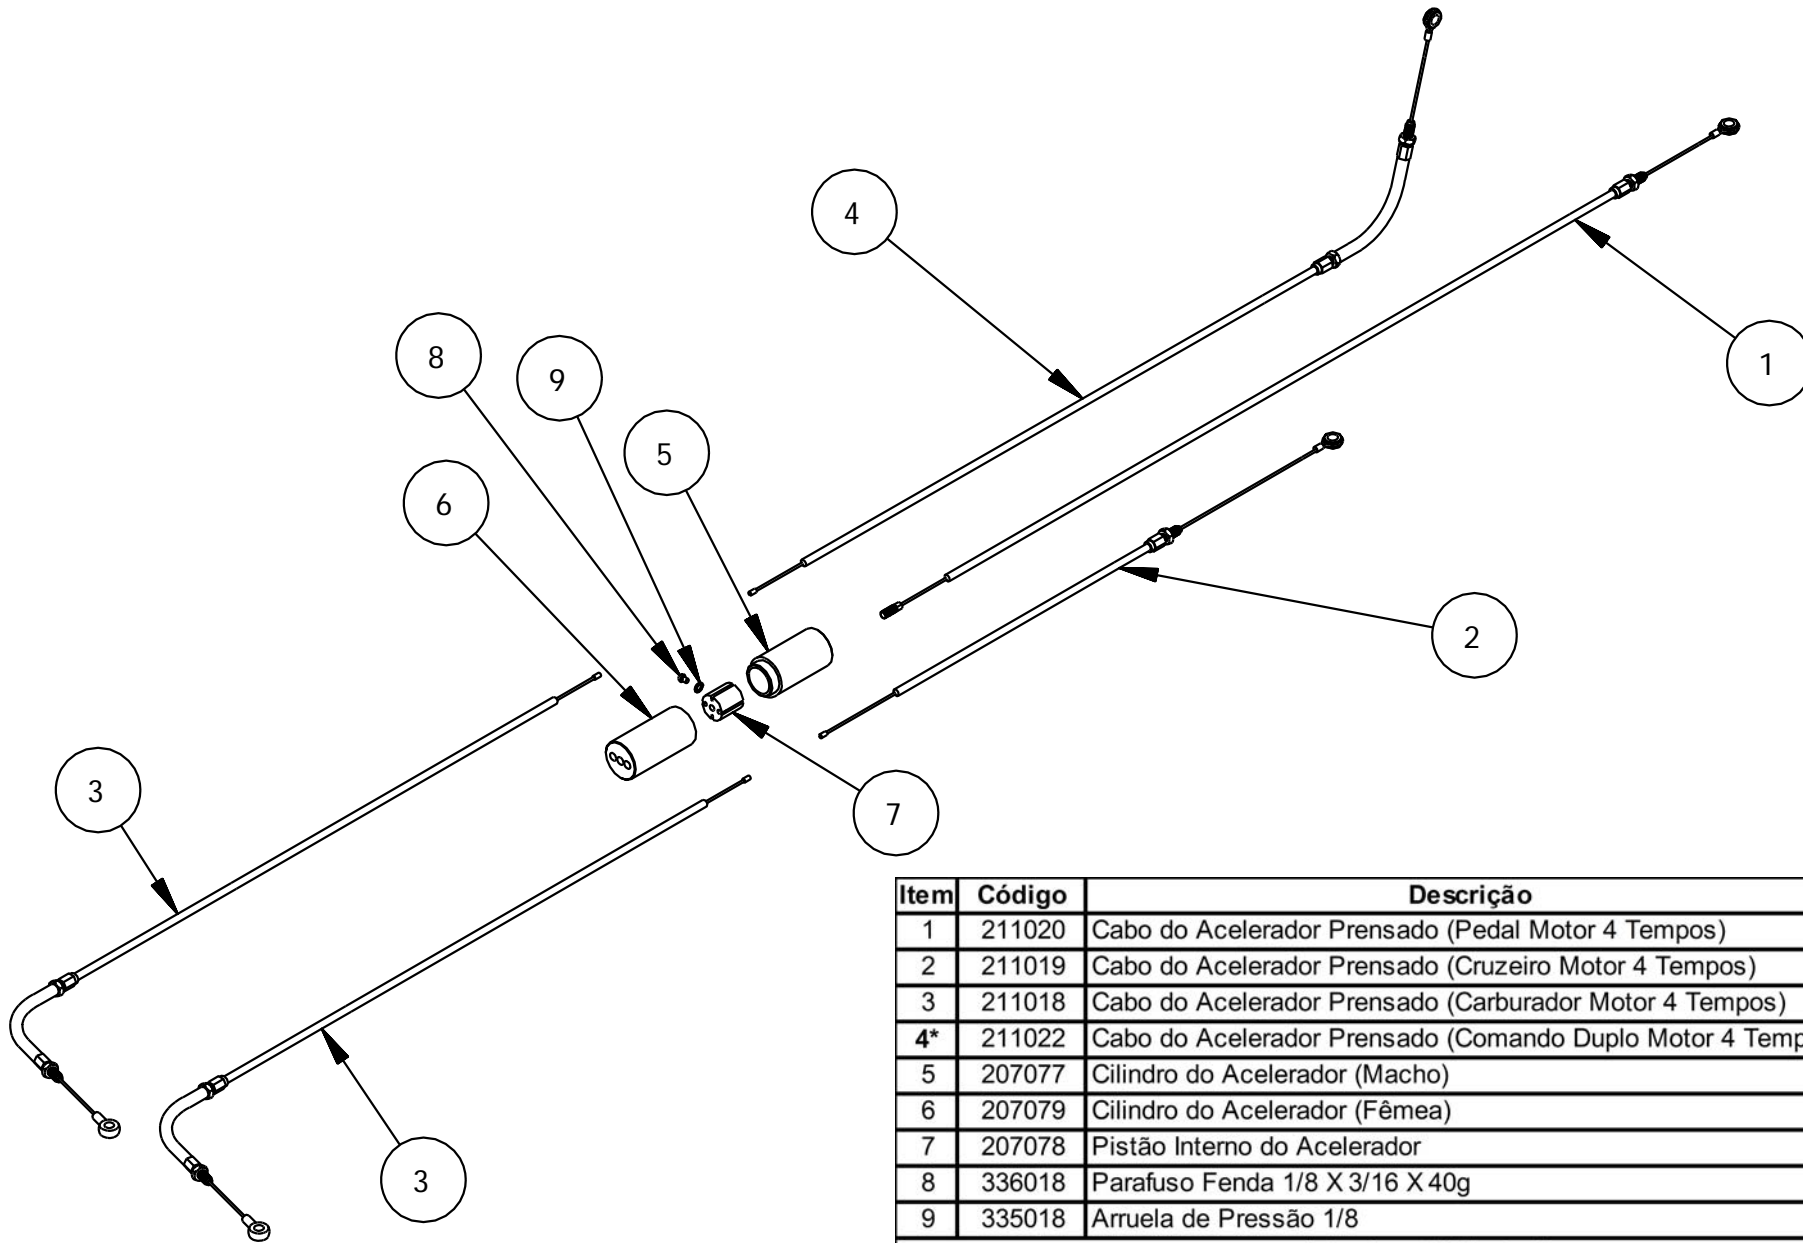

## Conjunto de cabos

A partir do dia 06/06/2012 a Trike Ícaros está disponibilizando um novo conjunto de cabos de aceleração.

A finalidade é obter um comando leve e preciso.

A troca deste conjunto é opcional. O sistema antigo em boas condições não oferece riscos, porém a manutenção ou troca deve ser periódica.

Item	Código	Descrição	Drw#	Qtn
1	211020	Cabo do Acelerador Prensado (Pedal Motor 4 Tempos)	7049	1
2	211019	Cabo do Acelerador Prensado (Cruzeiro Motor 4 Tempos)	7049	1
3	211018	Cabo do Acelerador Prensado (Carburador Motor 4 Tempos)	7049	2
4*	211022	Cabo do Acelerador Prensado (Comando Duplo Motor 4 Tempos)	7049	1
5	207077	Cilindro do Acelerador (Macho)	5077	1
6	207079	Cilindro do Acelerador (Fêmea)	5079	1
7	207078	Pistão Interno do Acelerador	5078	1
8	336018	Parafuso Fenda 1/8 X 3/16 X 40g	7003	1
9	335018	Arruela de Pressão 1/8	7000	1
* Opcional Não Incluso				

Item	Código	Descrição	Drw#	Qtn
1	211029	Cabo do Acelerador Prensado (Pedal 2 Tempos)	7049	1
2	211028	Cabo do Acelerador Prensado (Cruzeiro 2 Tempos)	7049	1
3	211024	Cabo do Acelerador Prensado (Carburador 1 ROTAX 532-582)	7049	1
4	211025	Cabo do Acelerador Prensado (Carburador 2 ROTAX 532-582)	7049	1
5*	211026	Cabo do AutoLub Prensado (ROTAX 532-582)	7049	1
6*	211030	Cabo do Acelerador Prensado (Comando Duplo 2 Tempos)	7049	1
7	207077	Cilindro do Acelerador (Macho)	5077	1
8	207079	Cilindro do Acelerador (Fêmea)	5079	1
9	207078	Pistão Interno do Acelerador	5078	1
10	336018	Parafuso Fenda 1/8 X 3/16 X 40g	7003	1
11	335018	Arruela de Pressão 1/8	7000	1

\* Opcionais Não Inclusos